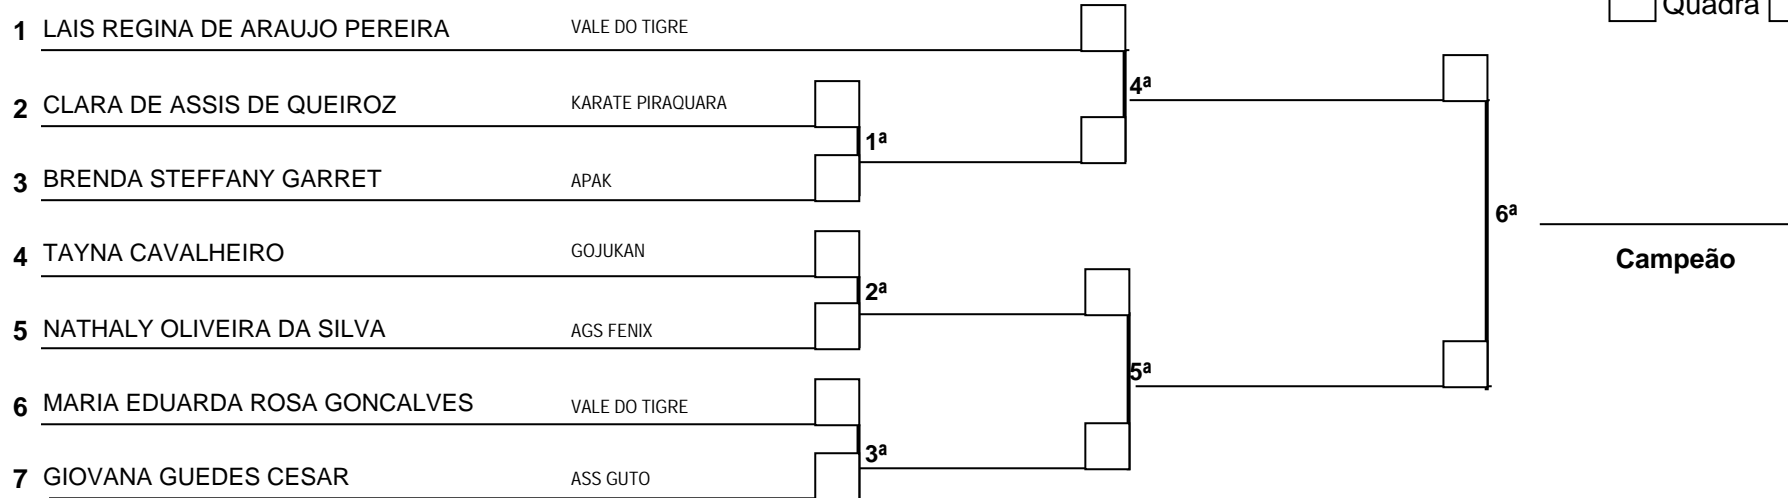

Informar CODIGO de ORDEM (1º) (2º) (3º) (3º)

Hora INI: ____:____:____ Hora FIM: ____:____:____ Mesário: _____ Chefe de Área _____ Central: _____

ESPECIAL

KATA

FEMININO

SENIOR

Quadra: 1--> Hora INICIAL: 07:45:00

36 2.KYU E ACIMA

- Idade INI - 16 - Idade FIM - 100

Quadra Medalha Resultado

LEGENDA	
NCO	Não Comp. na Quadra
H	Hansoku
SHI	Shikaku
NCT	Nocaute
CKK	Compareceu e levou KK
FP	Fora do Peso
NCP	Não Compareceu a Pesagem
NKTA	Nome do Kata Incorreto