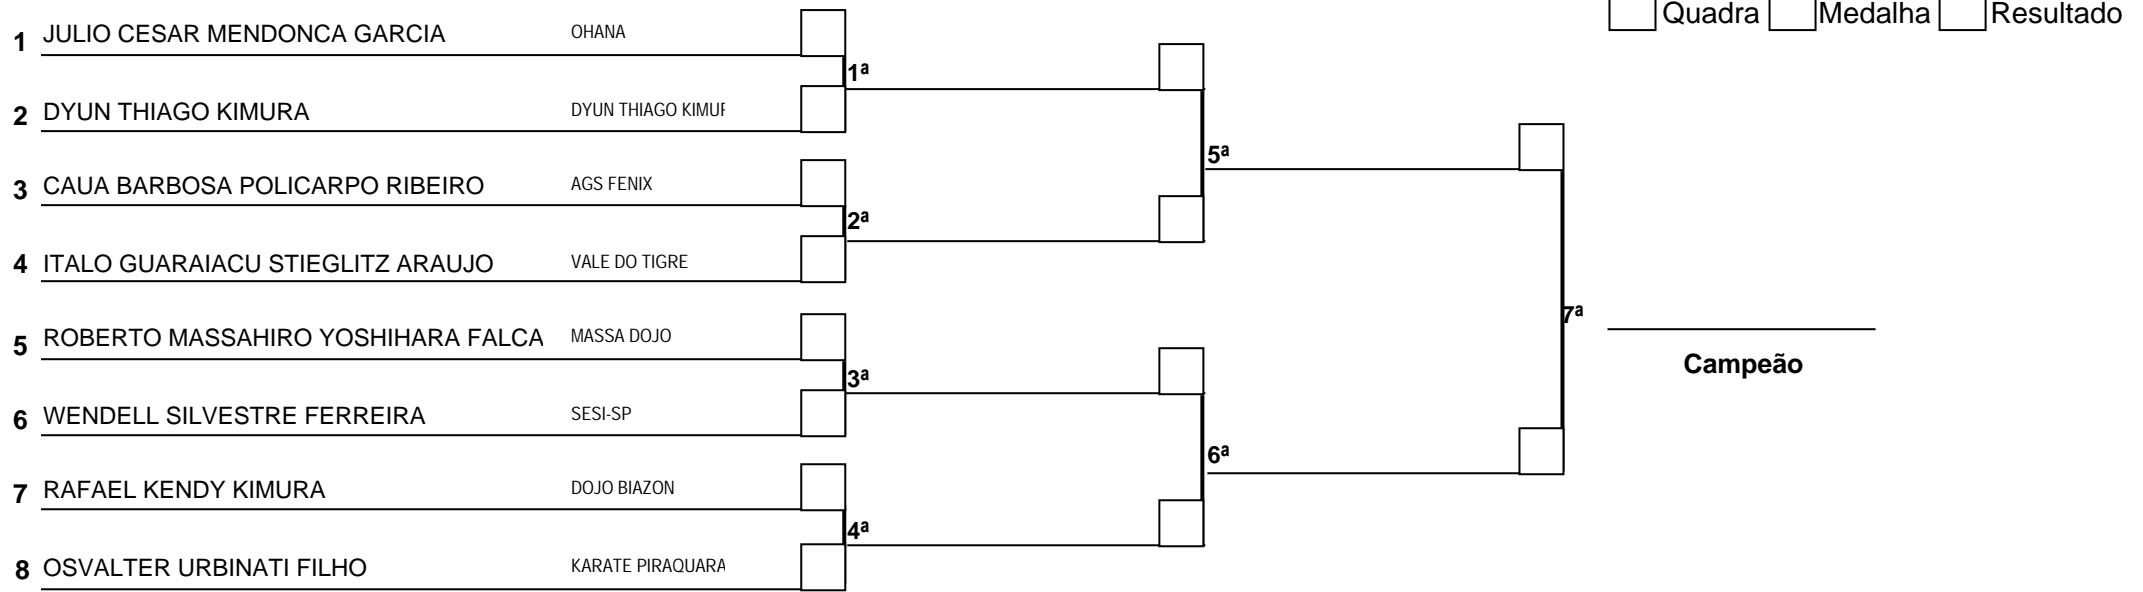

ESPECIAL

KATA

MASCULINO

SENIOR

Quadra: 1--> Hora INICIAL: 08:21:00

34 2.KYU E ACIMA

- Idade INI - 16 - Idade FIM - 100

LEGENDA	
NCO	Não Comp. na Quadra
H	Hansoku
SHI	Shikaku
NCT	Nocaute
CKK	Compareceu e levou KK
FP	Fora do Peso
NCP	Não Compareceu a Pesagem
NKTA	Nome do Kata Incorreto