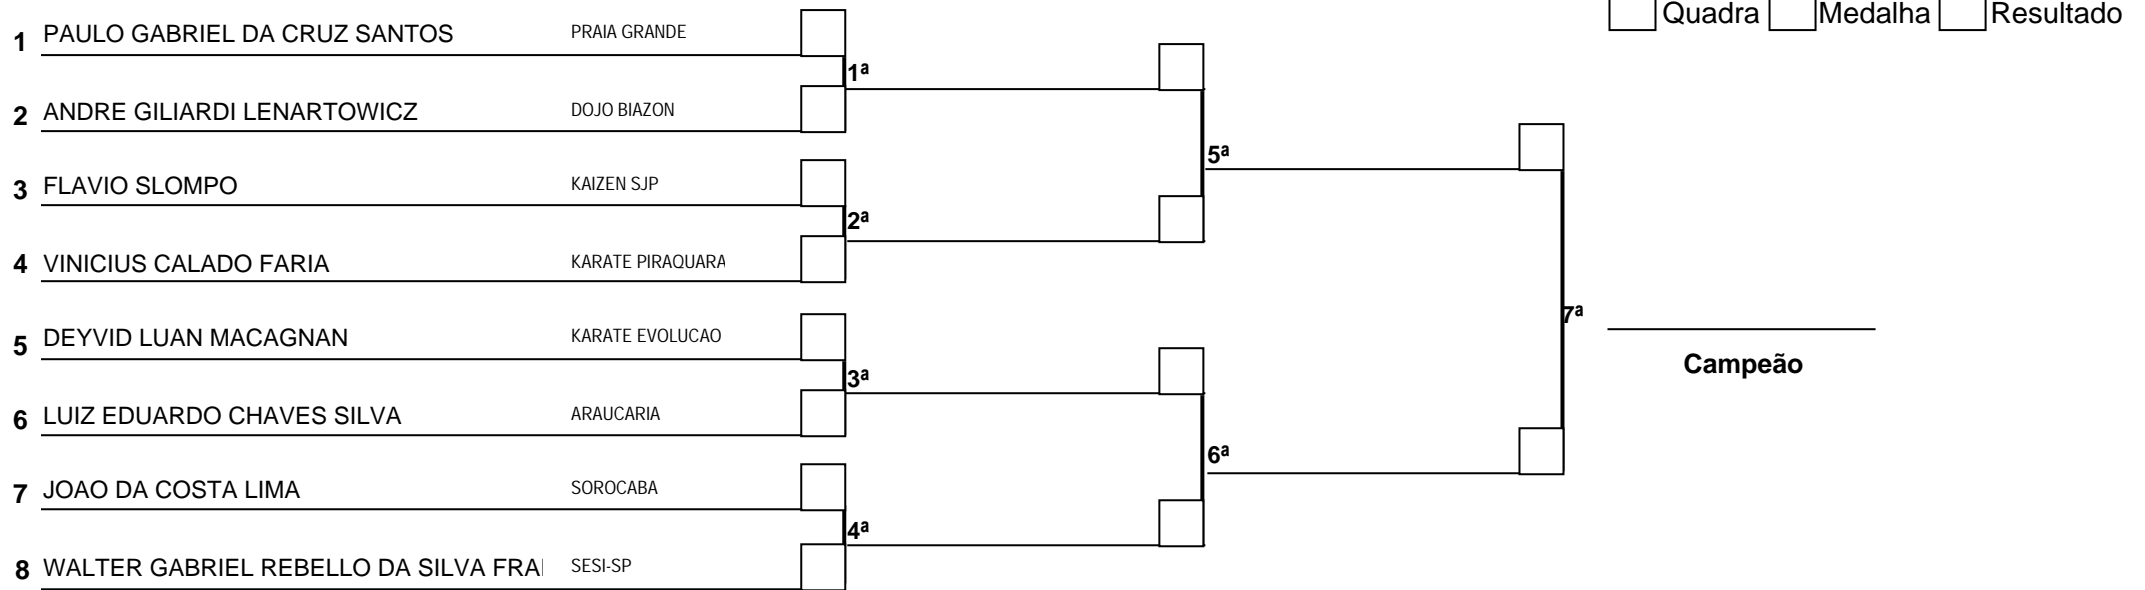

ESPECIAL

KUMITE

MASCULINO

SENIOR

Quadra: 1--> Hora INICIAL: 12:33:00

210 2.KYU E ACIMA +84 KG

- Idade INI - **18**

- Idade FIM - **100**

* Tempo : 02:00 - Jodan(Pe -> Sim; Mao-> Sim)

LEGENDA	
NCQ	Não Comp. na Quadra
H	Hansoku
SHI	Shikaku
NCT	Nocaute
CKK	Compareceu e levou KK
FP	Fora do Peso
NCP	Não Compareceu a Pesagem
NKTA	Nome do Kata Incorreto

Informar CODIGO de ORDEM   (1º) ☐☐   (2º) ☐☐   (3º) ☐☐   (3º) ☐☐

Hora INI: ____:____:____ Hora FIM: ____:____:____ Mesário: _____ Chefe de Área _____ Central: _____