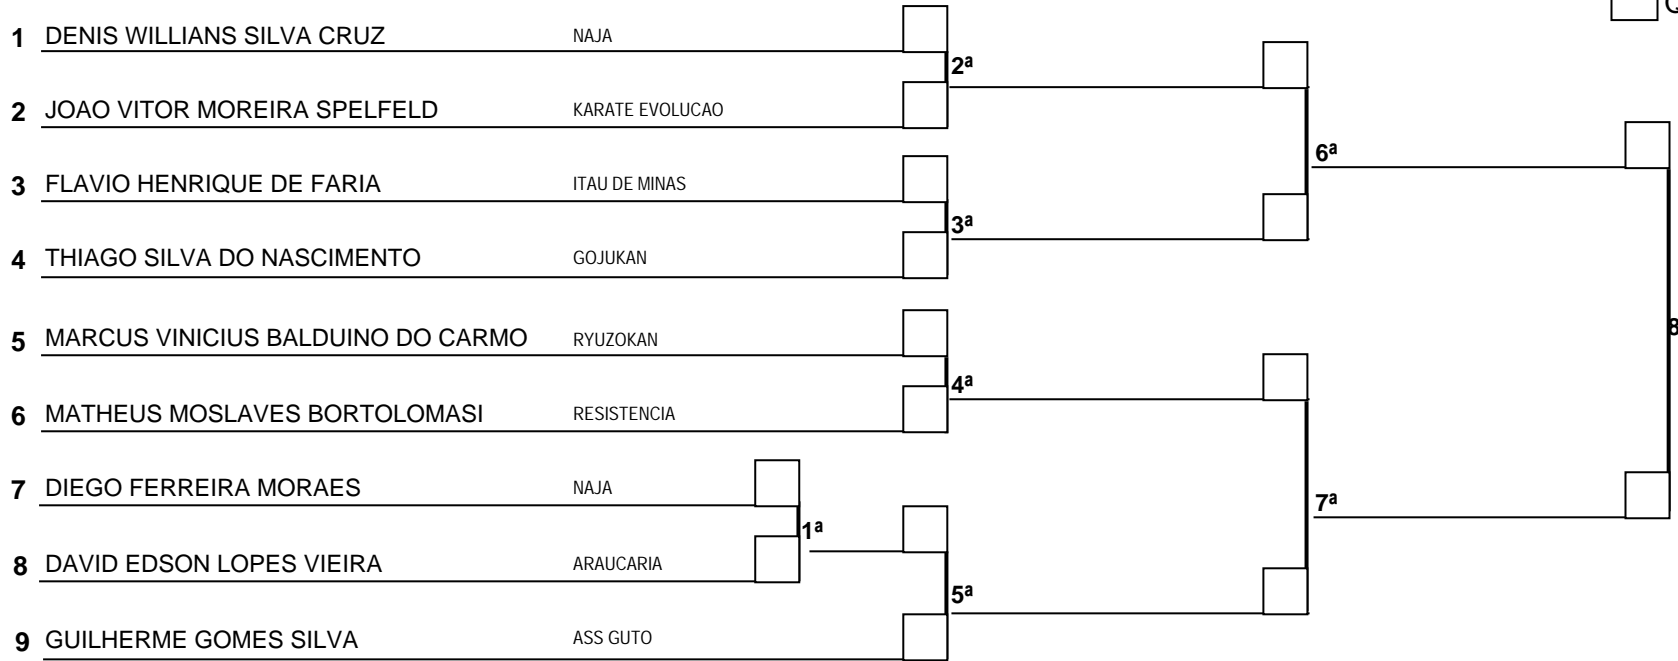

ESPECIAL

KUMITE

MASCULINO

SENIOR

Quadra: 1--> Hora INICIAL: 11:15:00

208 2.KYU E ACIMA -75 KG

- Idade INI - 18

- Idade FIM - 100

* Tempo : 02:00 - Jordan(Pe -> Sim; Mao-> Sim)

☐ Quadra ☐ Medalha ☐ Resultado

LEGENDA	
NCQ	Não Comp. na Quadra
H	Hansoku
SHI	Shikaku
NCT	Nocaute
CKK	Compareceu e levou KK
FP	Fora do Peso
NCP	Não Compareceu a Pesagem
NKTA	Nome do Kata Incorreto

Informar CODIGO de ORDEM

(1º) (2º) (3º) (3º)

Hora INI: ____:____:____ Hora FIM: ____:____:____ Mesário: _____ Chefe de Área _____ Central: _____