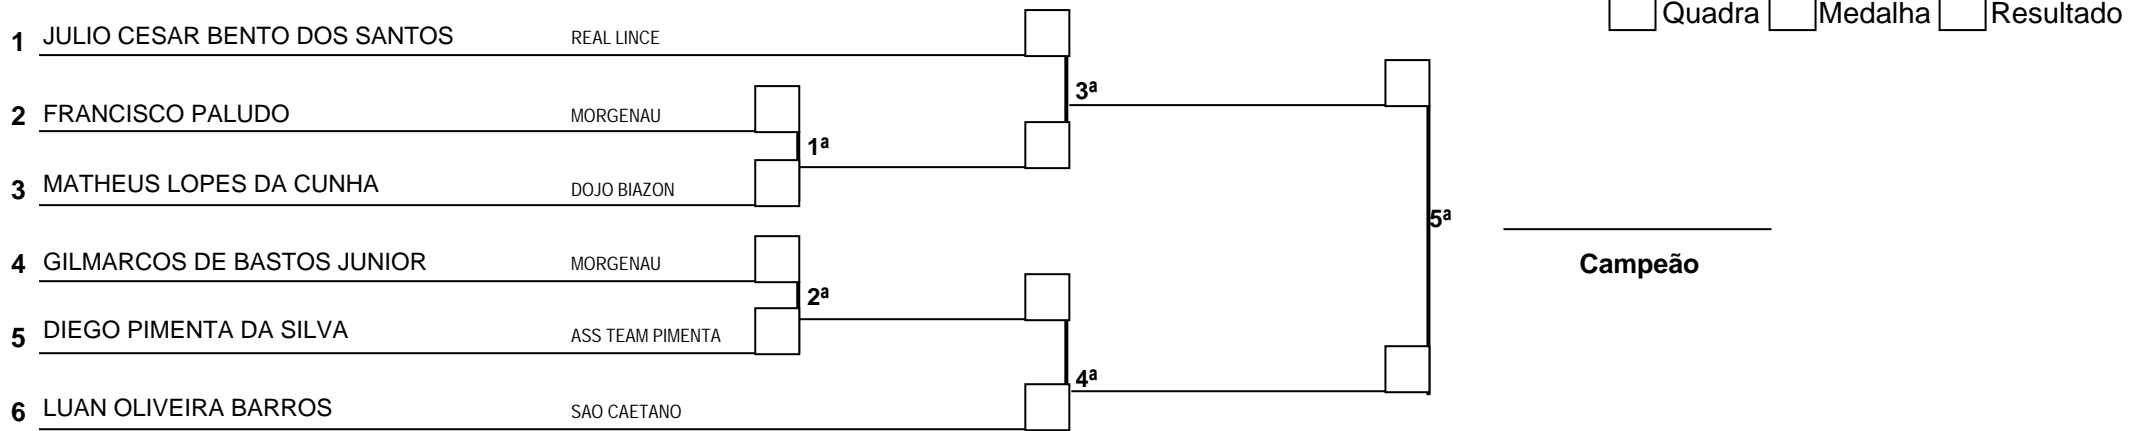

ESPECIAL

KUMITE

MASCULINO

SENIOR

Quadra: 1--> Hora INICIAL: 12:03:00

209 2.KYU E ACIMA -84 KG

- Idade INI - 18

- Idade FIM - 100

* Tempo : 02:00 - Jodan(Pe -> Sim; Mao-> Sim)

LEGENDA	
NCO	Não Comp. na Quadra
H	Hansoku
SHI	Shikaku
NCT	Nocaute
CKK	Compareceu e levou KK
FP	Fora do Peso
NCP	Não Compareceu a Pesagem
NKTA	Nome do Kata Incorreto

Informar CODIGO de ORDEM   (1º) ☐☐   (2º) ☐☐   (3º) ☐☐   (3º) ☐☐

Hora INI: ____:____:____ Hora FIM: ____:____:____ Mesário: _____ Chefe de Área _____ Central: _____