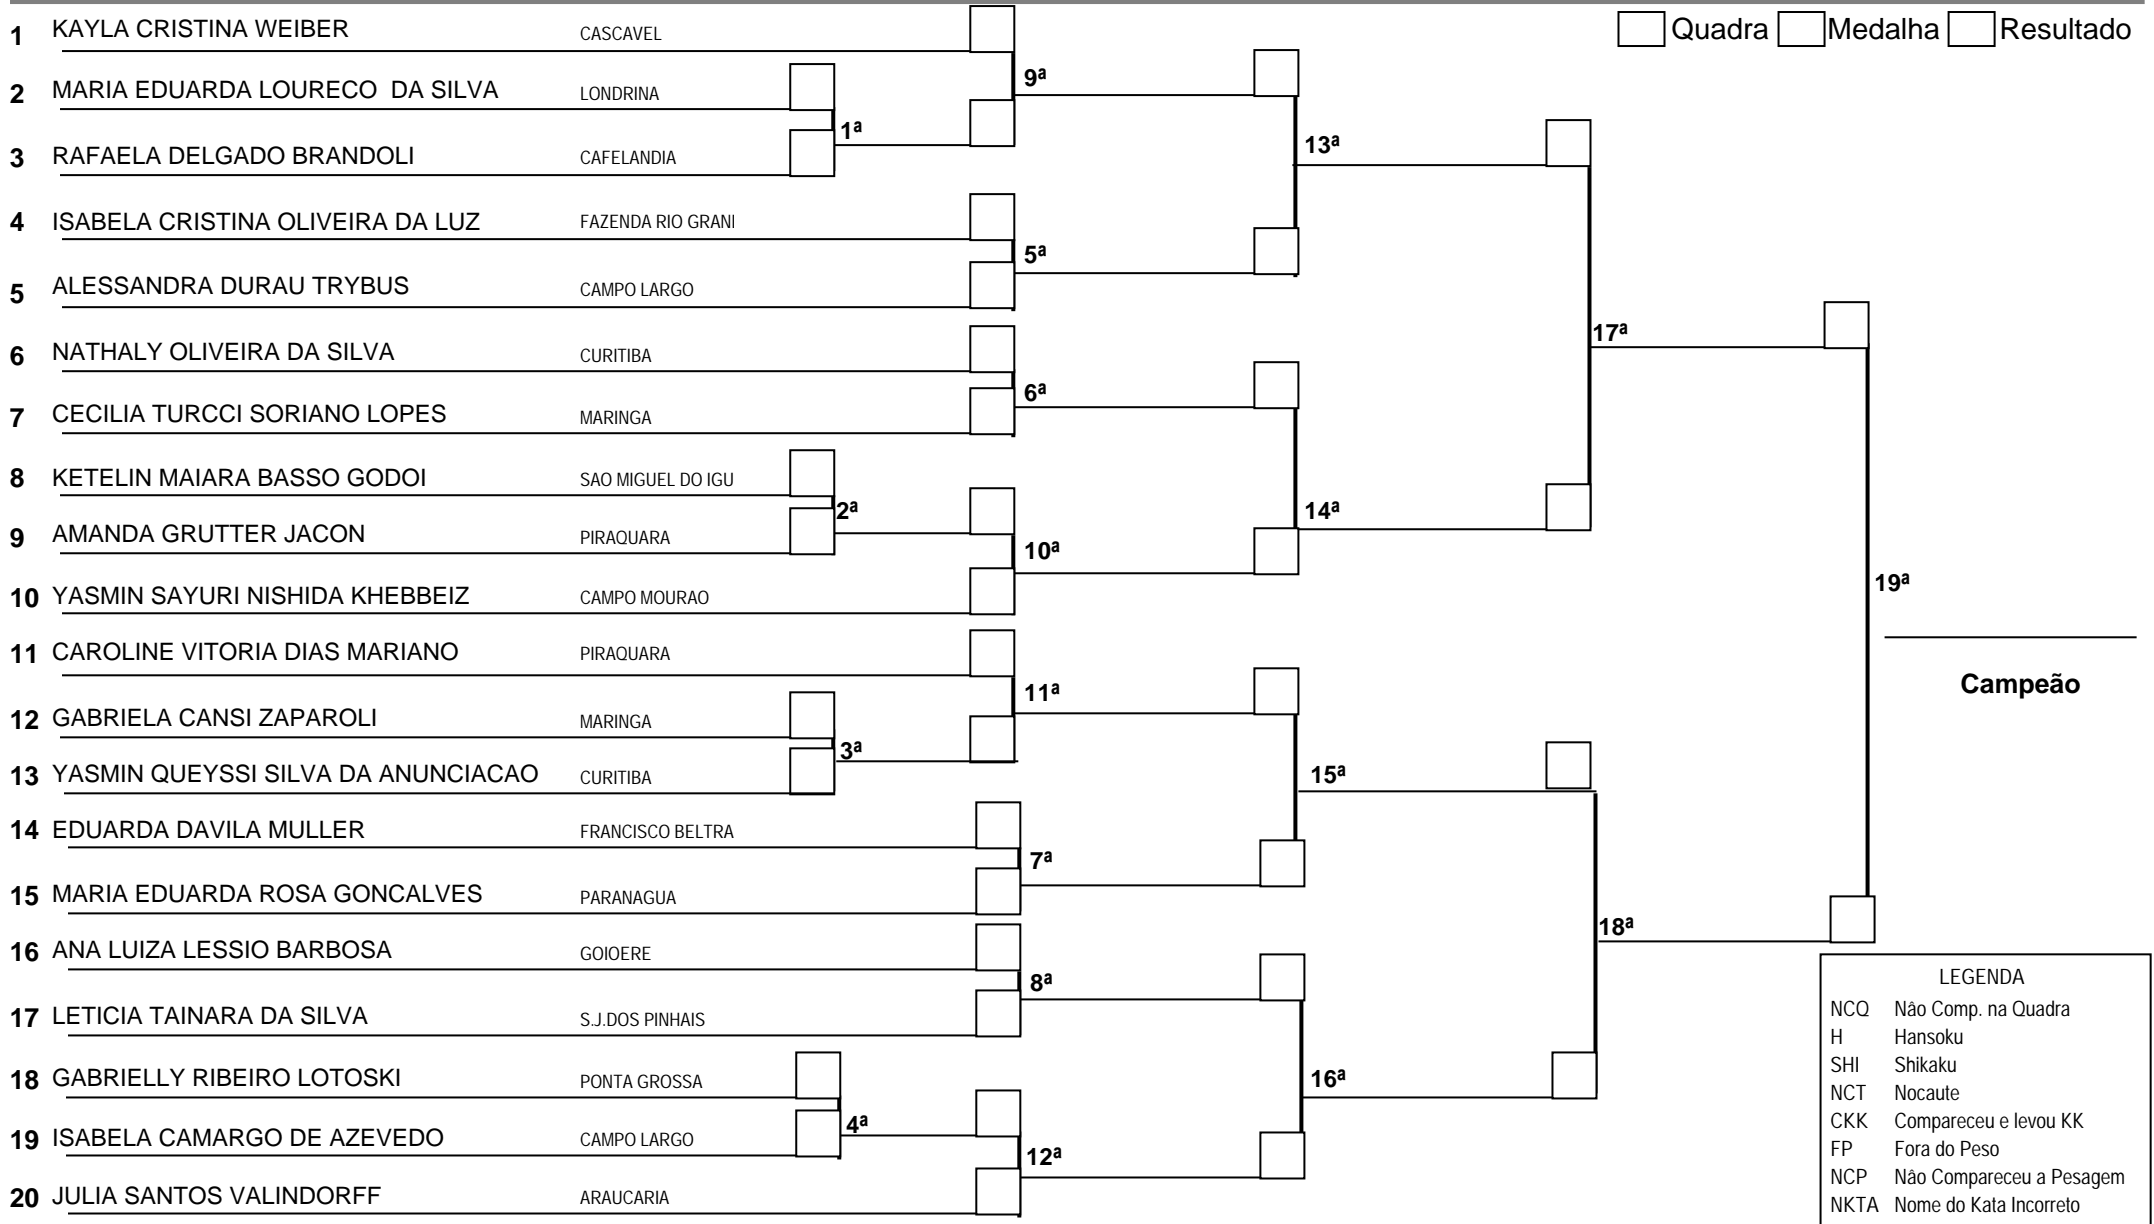

NOVOS

KUMITE

FEMININO

FPRK MEDIO

Quadra: 1--> Hora INICIAL: 08:45:00

562 KUMITE FEMININO MEDIO + 53.1 ATE 59 KG

- Idade INI - 0 - Idade FIM - 0

* Tempo : 01:30 - Jodan(Pe -> Sim; Mao-> Nao)

LEGENDA	
NCO	Não Comp. na Quadra
H	Hansoku
SHI	Shikaku
NCT	Nocaute
CKK	Compareceu e levou KK
FP	Fora do Peso
NCP	Não Compareceu a Pesagem
NKTA	Nome do Kata Incorreto

Informar CODIGO de ORDEM (1º)   (2º)   (3º)   (3º)

Hora INI: ____:____:____ Hora FIM: ____:____:____ Mesário: _____ Chefe de Área _____ Central: _____