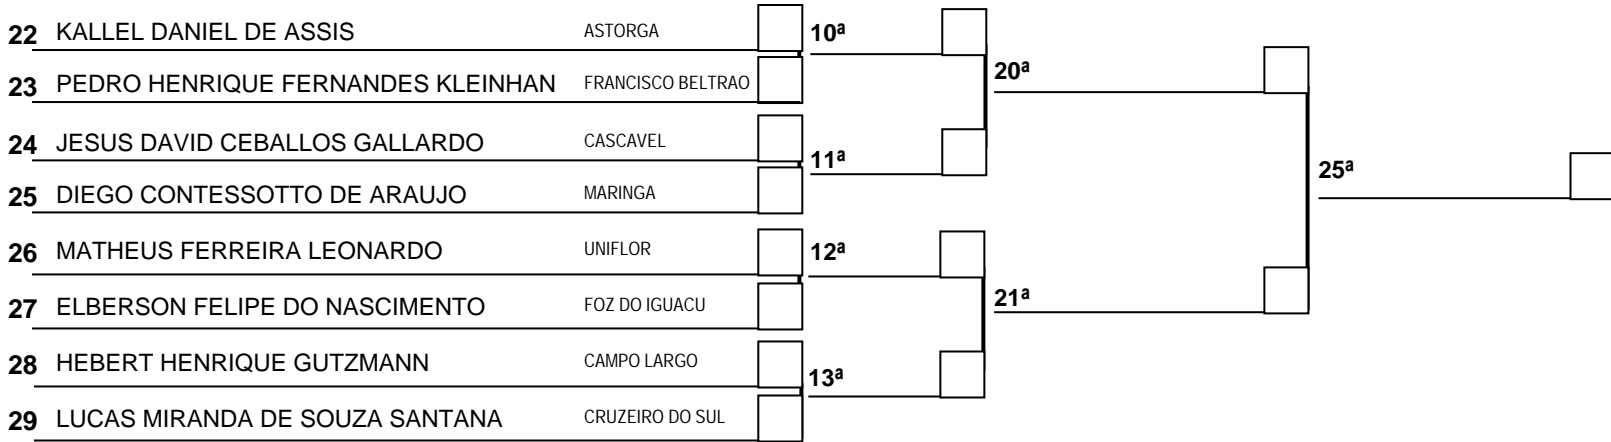

566 NOVOS KUMITE MASCULINO MEDIO + 61.1 ATE 68 KG

MASCULINO
- Idade INI - 0

FPRK_MEDIO
- Idade FIM - 0

Quadra: 2--> Hora INICIAL: 08:45:00

* Tempo : 01:30 - Jodan(Pe -> Sim; Mao-> Nao)

☐ Quadra ☐ Medalha ☐ Resultado

1	FABIO EILSON RICARDO DE SOUZA	ARAUCARIA		14^a		
2	LUIZ EDUARDO ALVES DO NASCIMENTO	GOIOERE		1^a		
3	GABRIEL ZATTERA MACHADO	CAMPO LARGO				
4	TIAGO CAMARGO QUINTINO DOS SANTOS	CAMPO MOURAO		2^a		
5	EDUARDO PAIVA DE ANDRADE	APUCARANA			15^a	
6	MATHEUS VINICIUS COELHO	SAO MIGUEL DO IGUACU		3^a		
7	BRIAN KENJI RODRIGUES	CASCAVEL				
8	ARTUR FALK	FAZENDA RIO GRANDE		4^a		
9	EDINEI FABIANO DE ABREU	UNIAO DA VITORIA			16^a	
10	GUSTAVO GABRIEL MATTOS ZELA	S.J.DOS PINHAIS		5^a		
11	LUCAS ANZILIERO DE LORENSI	FRANCISCO BELTRAO				
12	BRUNO RODRIGUES CORREA	MARINGA		6^a		
13	JOAO LUCIO DOS SANTOS ALMEIDA	LONDRINA			17^a	
14	JAMIL RIZZO JUNIOR	UNIFLOR				
15	ANDREAS JUNGBLUT	CURITIBA			18^a	
16	GABRIEL GILSON SCHNEIDER ZENE	FAZENDA RIO GRANDE		7^a		
17	GABRIEL LUCAS ALMEIDA RIBEIRO	GOIOERE				
18	GABRIEL FIRMO RODRIGUES	APUCARANA		8^a		
19	MATHEUS KRACHINSKI DE MACEDO	ARAUCARIA			19^a	
20	PABLO VINICIUS DA SILVA DE JESUS	SAO MIGUEL DO IGUACU		9^a		
21	ROMULO PHILIPPI PEREIRA	S.J.DOS PINHAIS				

LEGENDA

- NCO Não Comp. na Quadra
- H Hansoku
- SHI Shikaku
- NCT Nocaute
- CKK Compareceu e levou KK
- FP Fora do Peso
- NCP Não Compareceu a Pesagem
- NKTA Nome do Kata Incorreto

Informar CODIGO de ORDEM (1º) ☐☐ (2º) ☐☐ (3º) ☐☐ (3º) ☐☐

Hora INI: ____:____:____ Hora FIM: ____:____:____ Mesário: _____ Chefe de Área _____ Central: _____