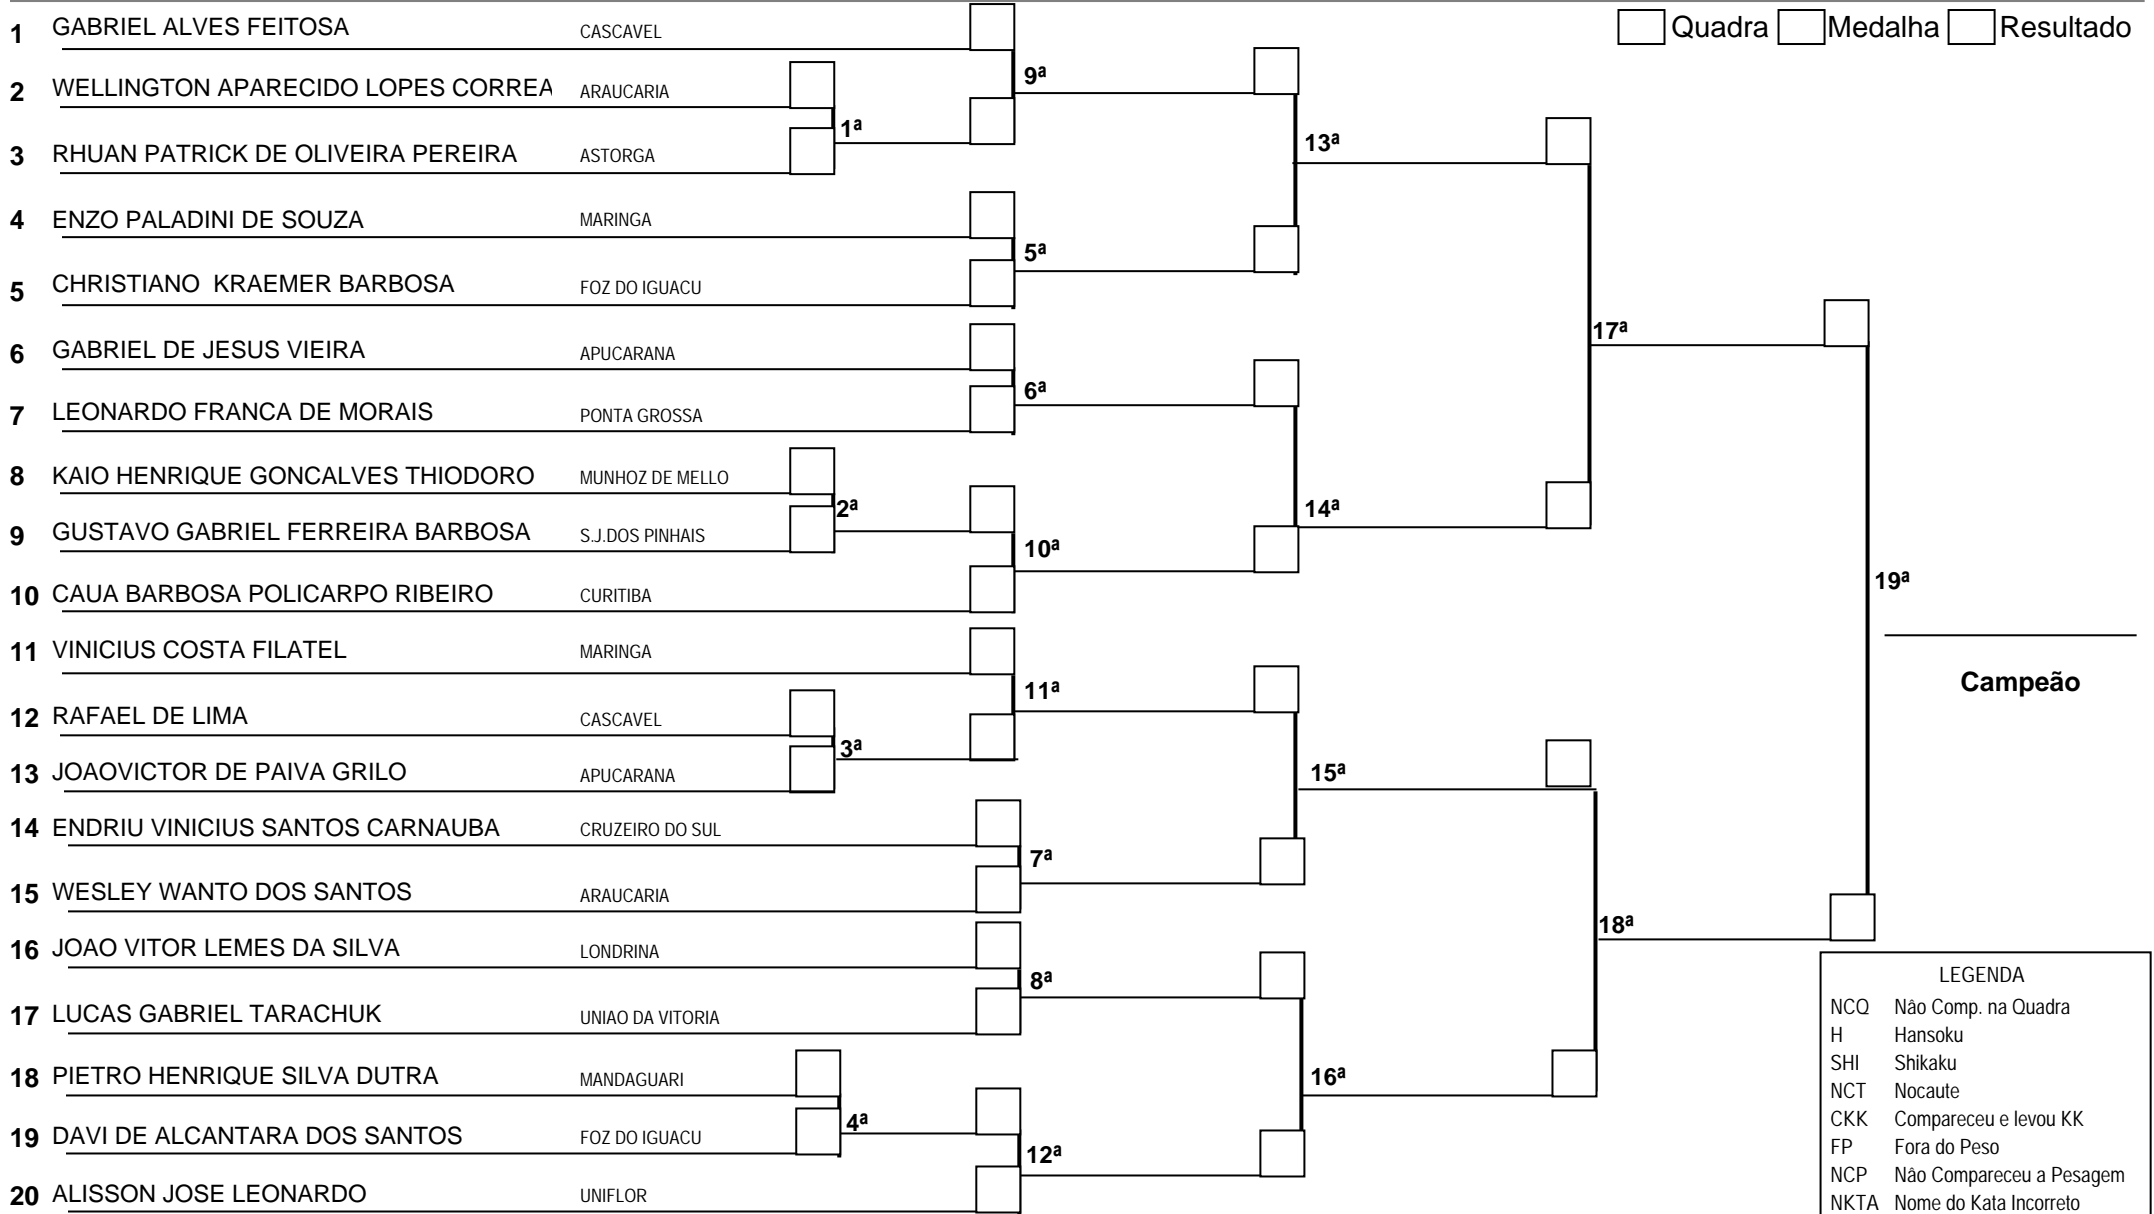

NOVOS

KUMITE

MASCULINO

FPRK PESADO

Quadra: 3--> Hora INICIAL: 09:57:00

568 KUMITE MASCULINO PESADO + 76 KG

- Idade INI - 0 - Idade FIM - 0

* Tempo : 01:30 - Jodan(Pe -> Sim; Mao-> Nao)

Informar CODIGO de ORDEM (1º)   (2º)   (3º)   (3º)

Hora INI: ____:____:____ Hora FIM: ____:____:____ Mesário: _____ Chefe de Área _____ Central: _____