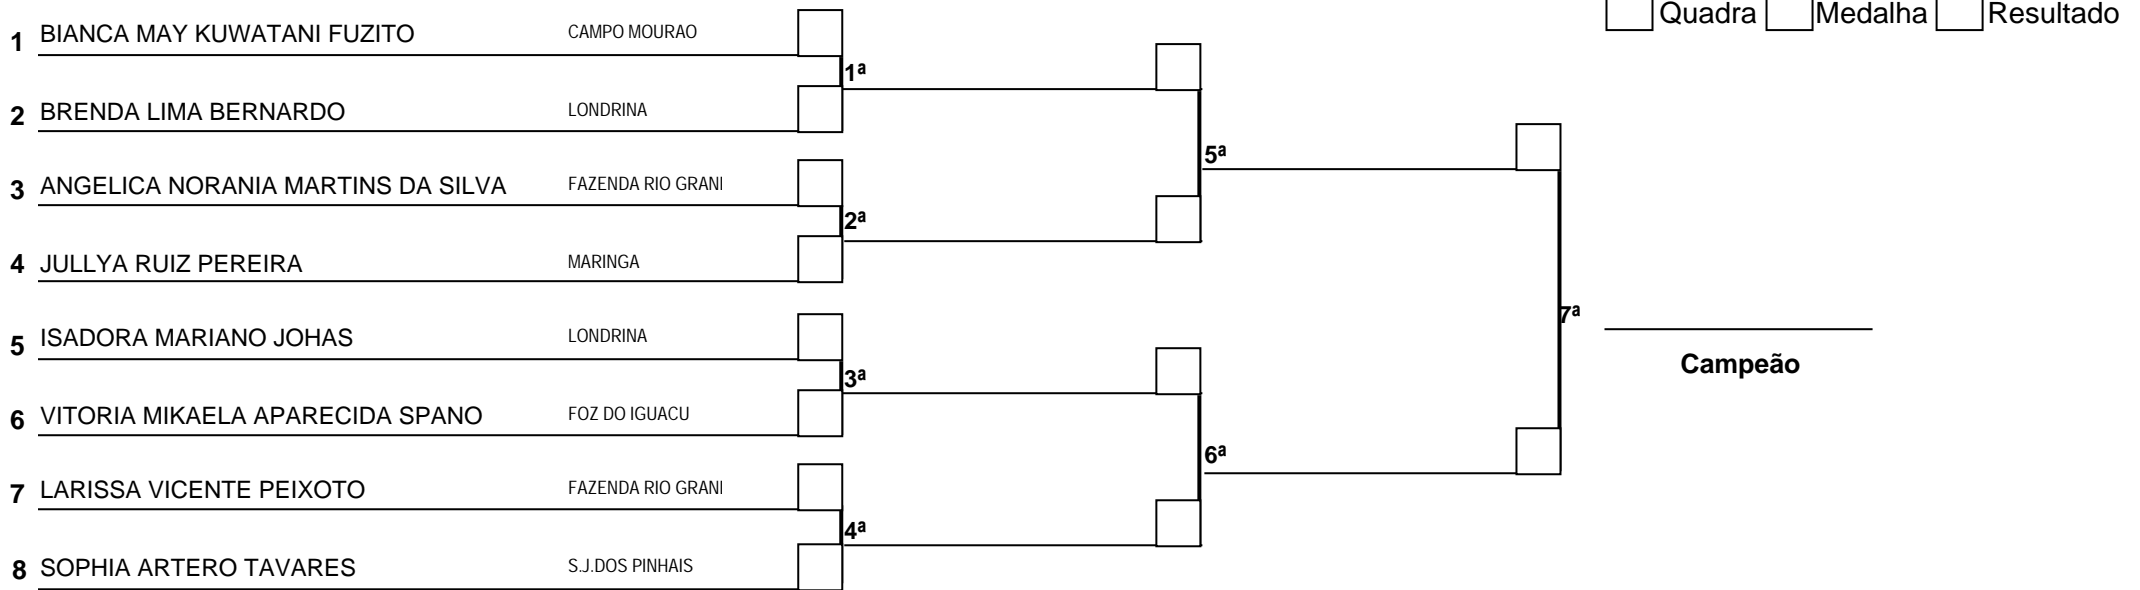

NOVOS

KUMITE

FEMININO

FPRK_PENA

Quadra: 1--> Hora INICIAL: 13:45:00

560 KUMITE FEMININO PENA ATE 48 KG

- Idade INI - **0**

- Idade FIM - **0**

* Tempo : 01:30 - Jordan(Pe -> Sim; Mao-> Nao)

LEGENDA	
NCO	Não Comp. na Quadra
H	Hansoku
SHI	Shikaku
NCT	Nocaute
CKK	Compareceu e levou KK
FP	Fora do Peso
NCP	Não Compareceu a Pesagem
NKTA	Nome do Kata Incorreto

Informar CODIGO de ORDEM   (1º) ☐☐   (2º) ☐☐   (3º) ☐☐   (4º) ☐☐

Hora INI: ____:____:____ Hora FIM: ____:____:____ Mesário: _____ Chefe de Área _____ Central: _____