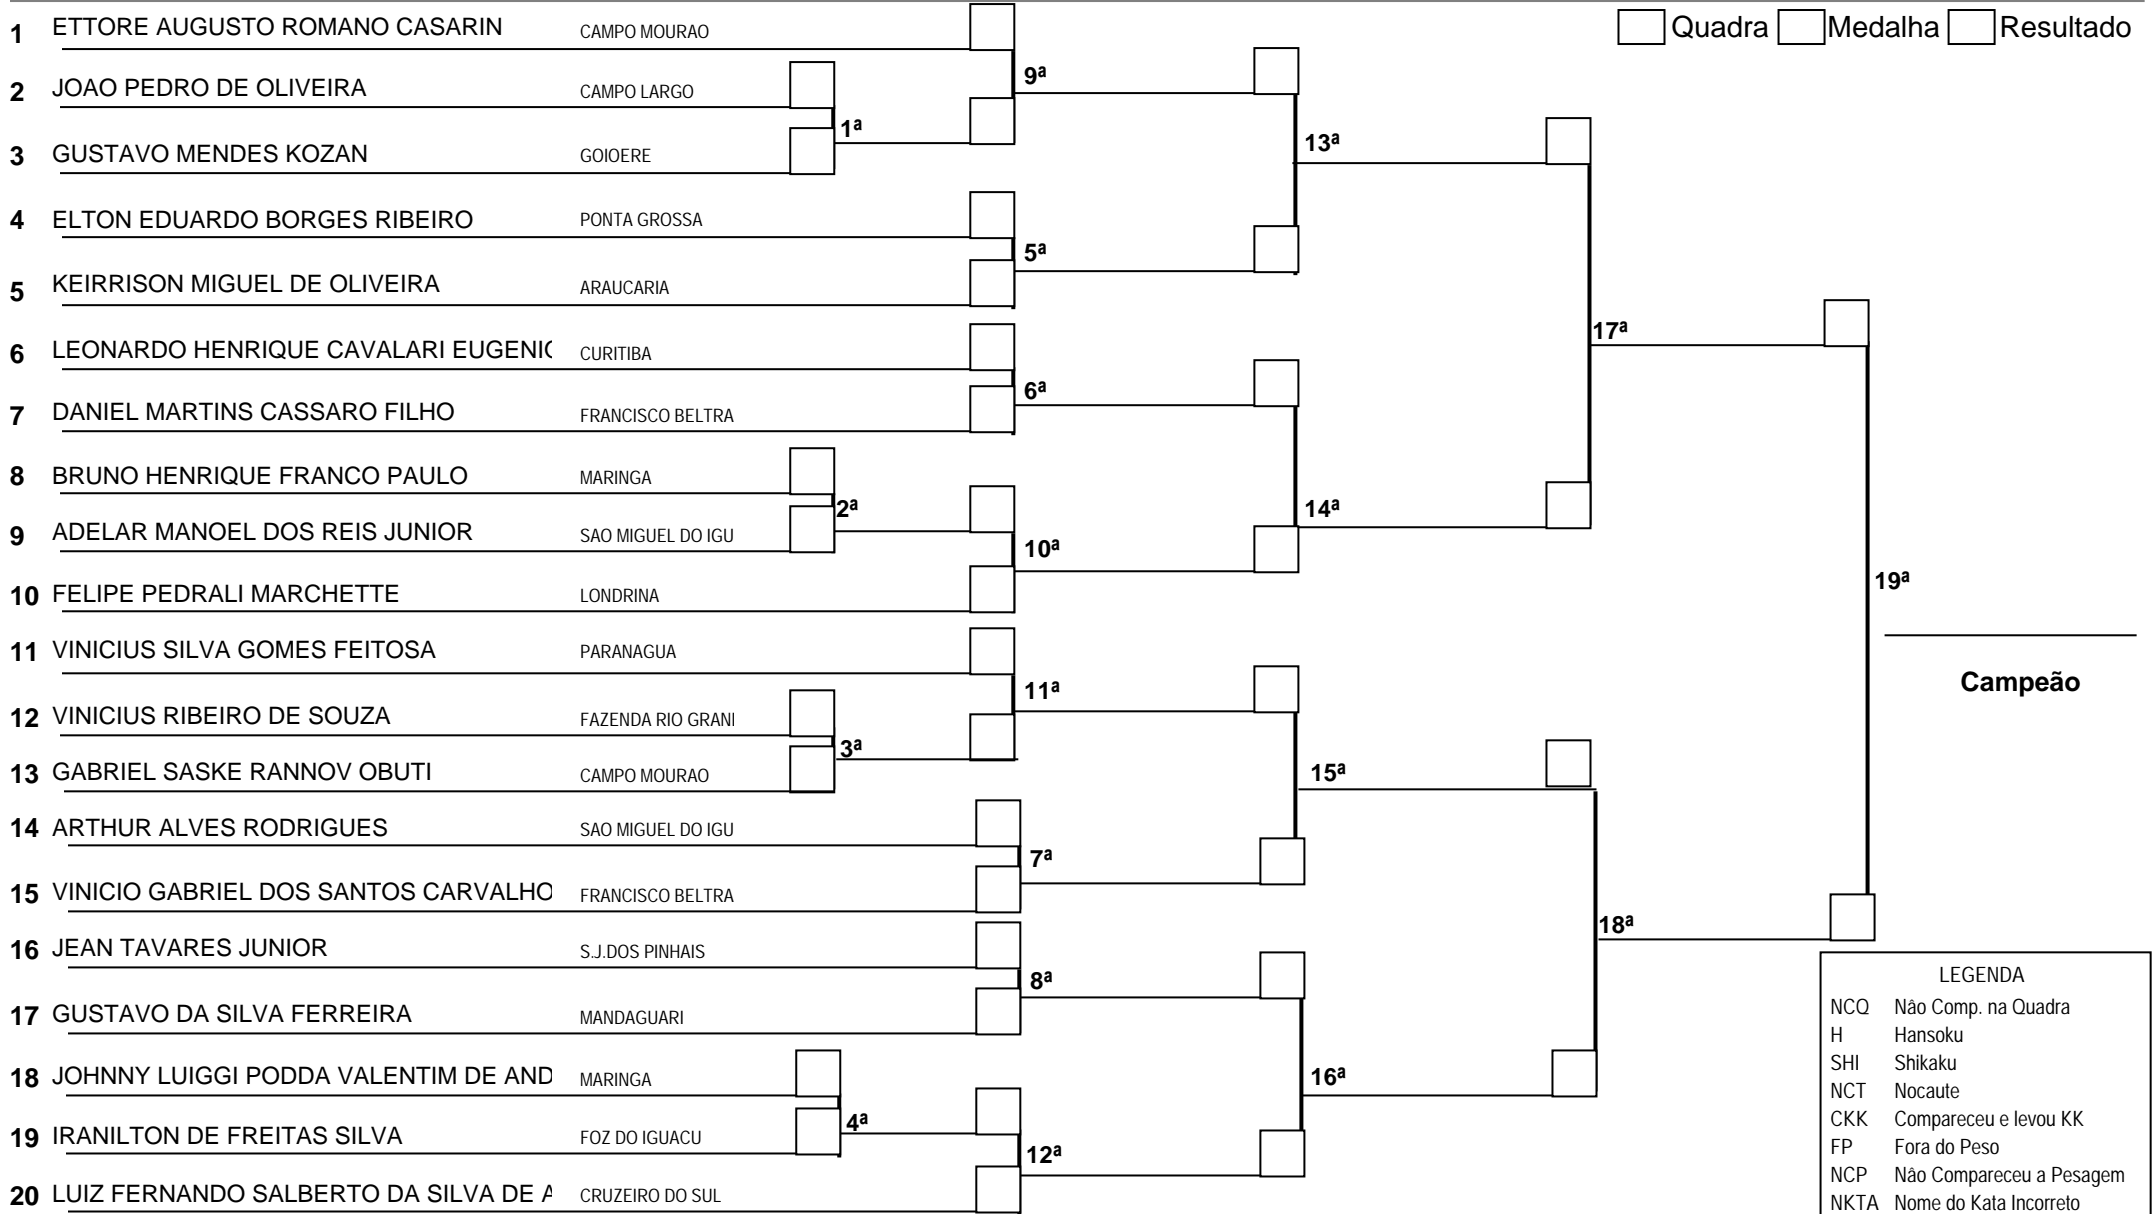

NOVOS

KUMITE

MASCULINO

FPRK LEVE

Quadra: 3--> Hora INICIAL: 13:45:00

565 KUMITE MASCULINO LEVE + 55.1 ATE 61 KG

- Idade INI - 0

- Idade FIM - 0

* Tempo : 01:30 - Jodan(Pe -> Sim; Mao-> Nao)

LEGENDA	
NCO	Não Comp. na Quadra
H	Hansoku
SHI	Shikaku
NCT	Nocaute
CKK	Compareceu e levou KK
FP	Fora do Peso
NCP	Não Compareceu a Pesagem
NKTA	Nome do Kata Incorreto

Informar CODIGO de ORDEM   (1º) ☐☐   (2º) ☐☐   (3º) ☐☐   (3º) ☐☐

Hora INI: ____:____:____ Hora FIM: ____:____:____ Mesário: _____ Chefe de Área _____ Central: _____