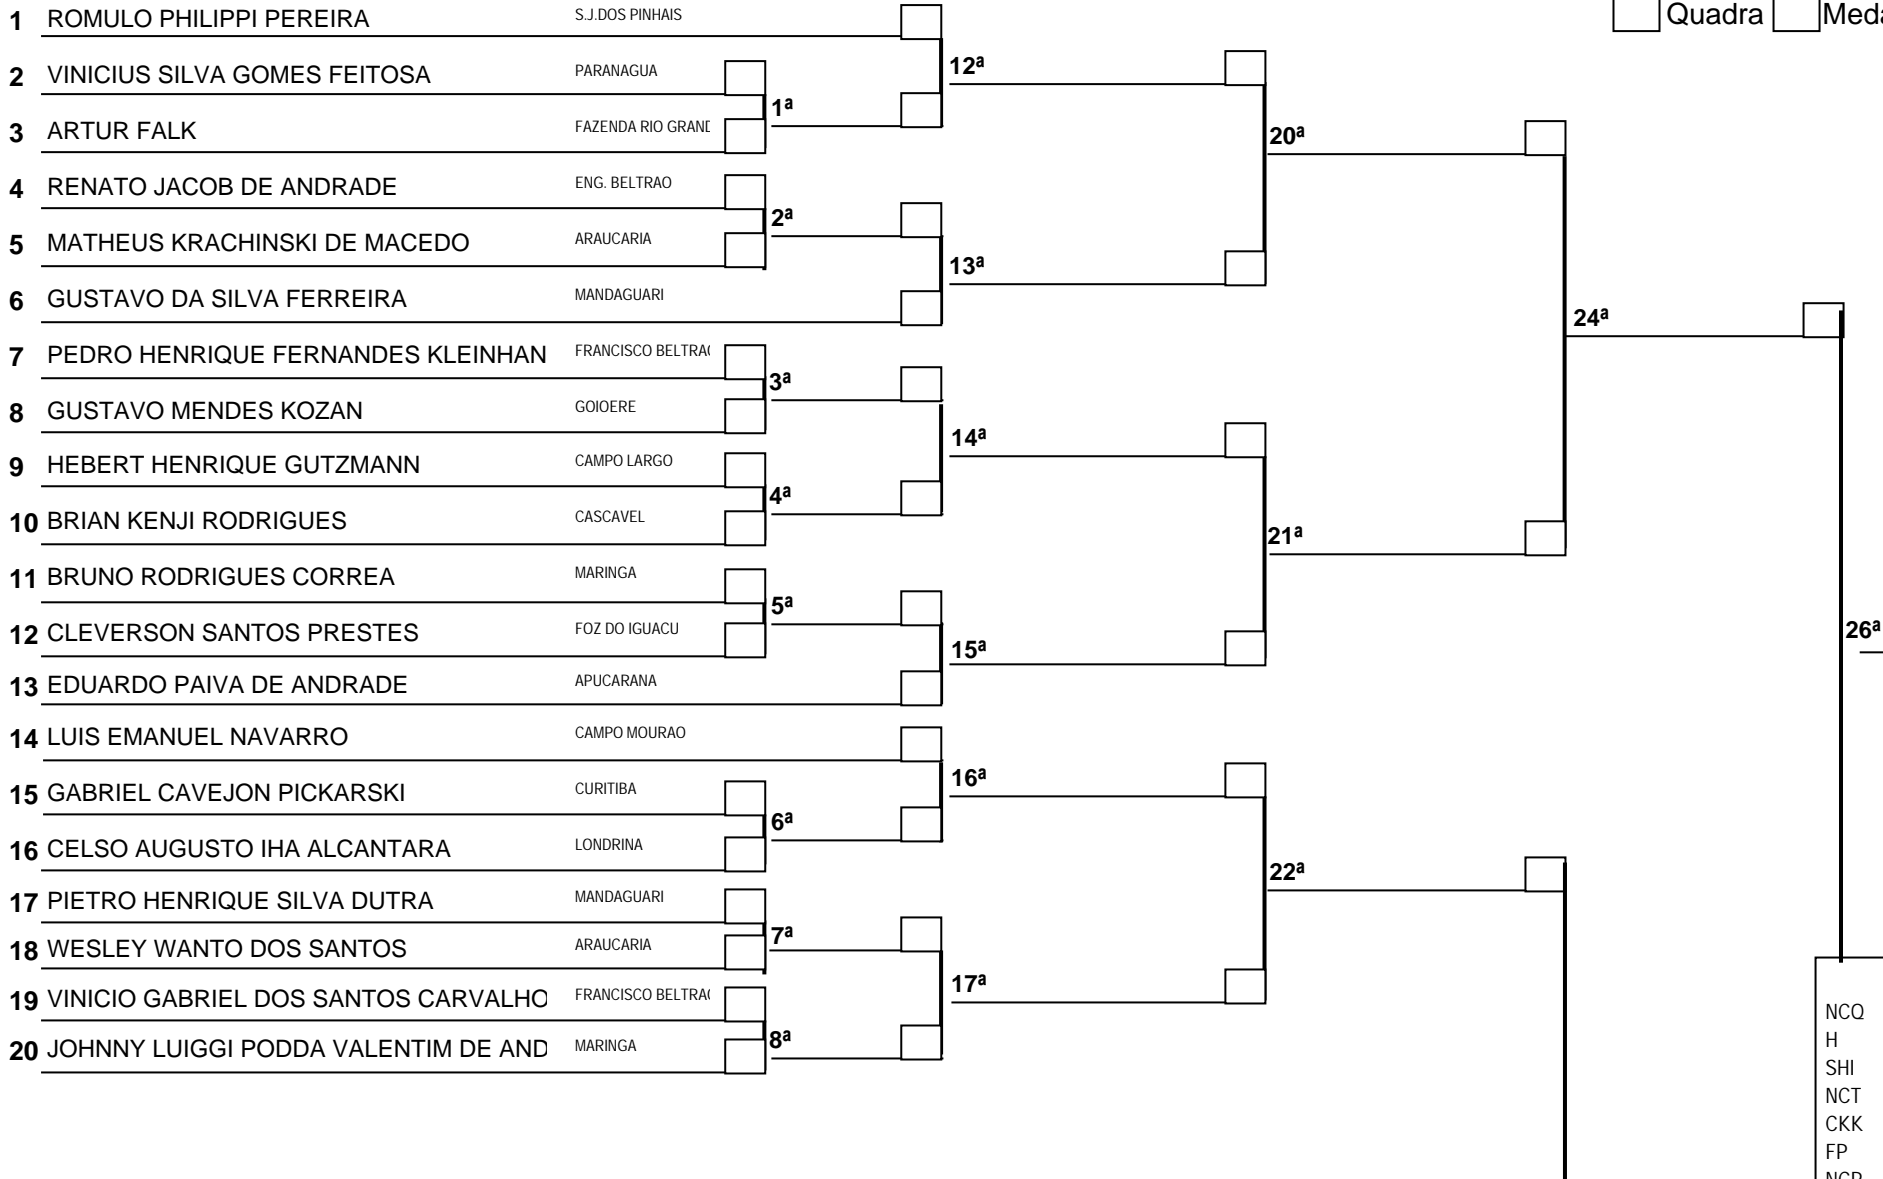

LEGENDA	
NCO	Não Comp. na Quadra
H	Hansoku
SHI	Shikaku
NCT	Nocaute
CKK	Compareceu e levou KK
FP	Fora do Peso
NCP	Não Compareceu a Pesagem
NKTA	Nome do Kata Incorreto

Informar CODIGO de ORDEM (1º) (2º) (3º) (3º)

Quadra Medalha Resultado

LEGENDA	
NCO	Não Comp. na Quadra
H	Hansoku
SHI	Shikaku
NCT	Nocaute
CKK	Compareceu e levou KK
FP	Fora do Peso
NCP	Não Compareceu a Pesagem
NKTA	Nome do Kata Incorreto

Informar CODIGO de ORDEM (1°) (2°) (3°) (3°)