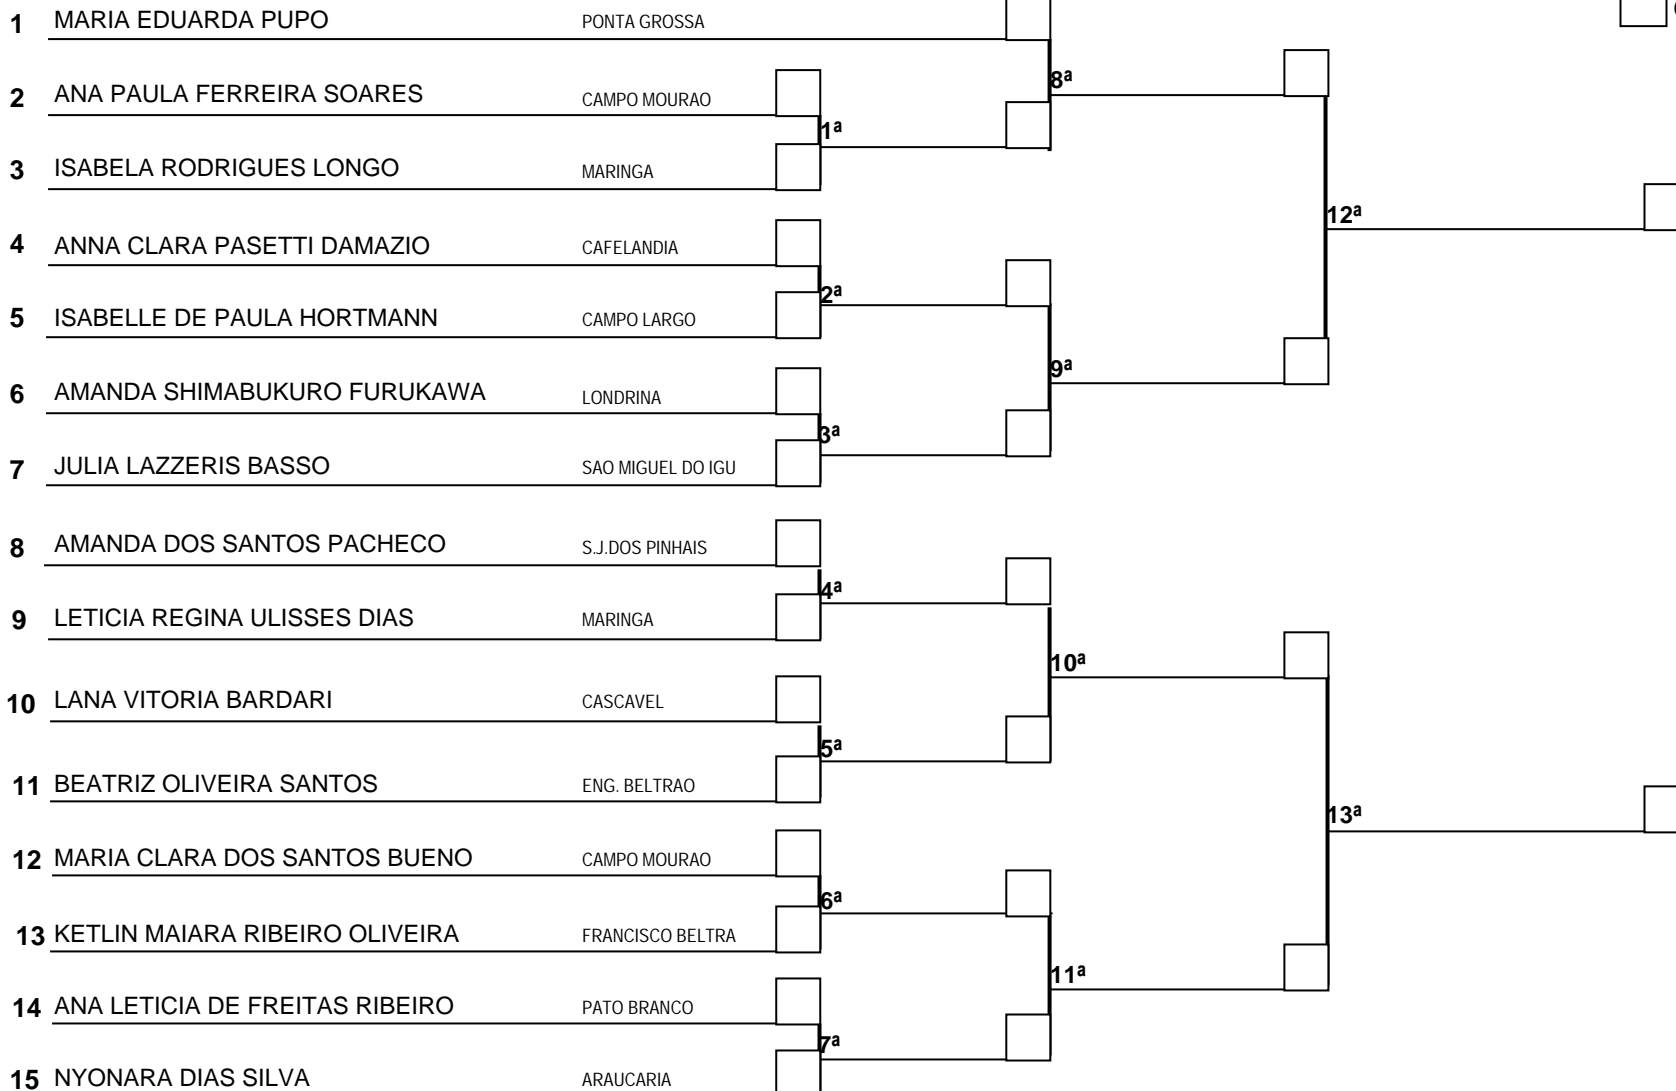

NOVOS

KUMITE

FEMININO

FPRK LEVE

Quadra: 1--> Hora INICIAL: 14:17:00

561 KUMITE FEMININO LEVE + 48.1 ATE 53 KG

- Idade INI - 0

- Idade FIM - 0

* Tempo : 01:30 - Jordan(Pe -> Sim; Mao-> Nao)

☐ Quadra ☐ Medalha ☐ Resultado

Campeão

LEGENDA	
NCO	Não Comp. na Quadra
H	Hansoku
SHI	Shikaku
NCT	Nocaute
CKK	Compareceu e levou KK
FP	Fora do Peso
NCP	Não Compareceu a Pesagem
NKTA	Nome do Kata Incorreto

Informar CODIGO de ORDEM (1º)   (2º)   (3º)   (3º)

Hora INI: ____:____:____ Hora FIM: ____:____:____ Mesário: _____ Chefe de Área _____ Central: _____