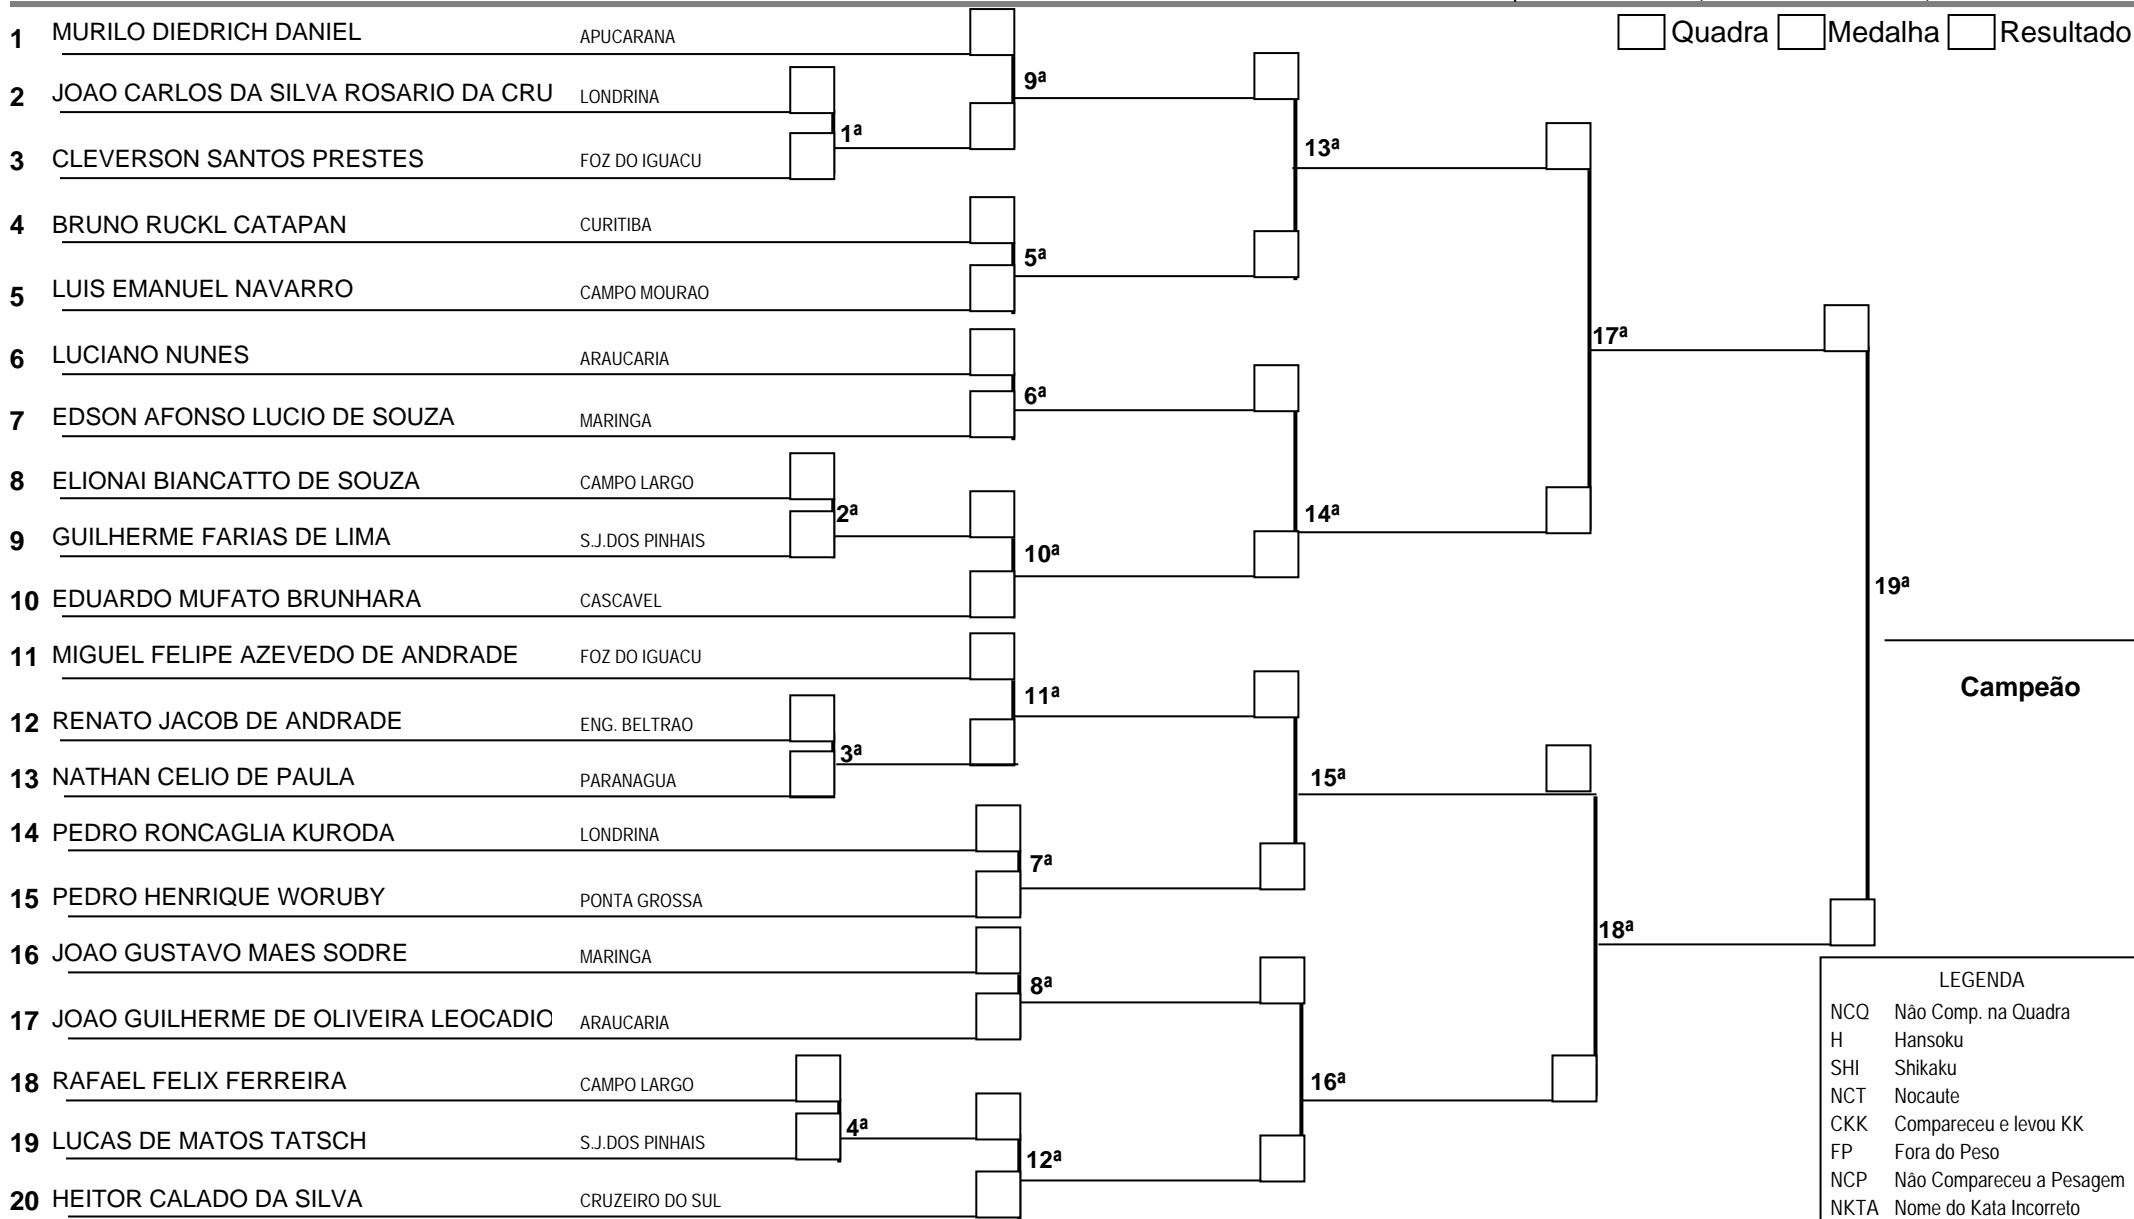

NOVOS

KUMITE

MASCULINO

FPRK_PENA

Quadra: 2--> Hora INICIAL: 13:45:00

564 KUMITE MASCULINO PENA ATE 55 KG

- Idade INI - 0

- Idade FIM - 0

* Tempo : 01:30 - Jodan(Pe -> Sim; Mao-> Nao)

☐ Quadra ☐ Medalha ☐ Resultado

LEGENDA

- NCO Não Comp. na Quadra
- H Hansoku
- SHI Shikaku
- NCT Nocaute
- CKK Compareceu e levou KK
- FP Fora do Peso
- NCP Não Compareceu a Pesagem
- NKTA Nome do Kata Incorreto

Informar CODIGO de ORDEM (1º) ☐☐ (2º) ☐☐ (3º) ☐☐ (3º) ☐☐

Hora INI: ____:____:____ Hora FIM: ____:____:____ Mesário: _____ Chefe de Área _____ Central: _____