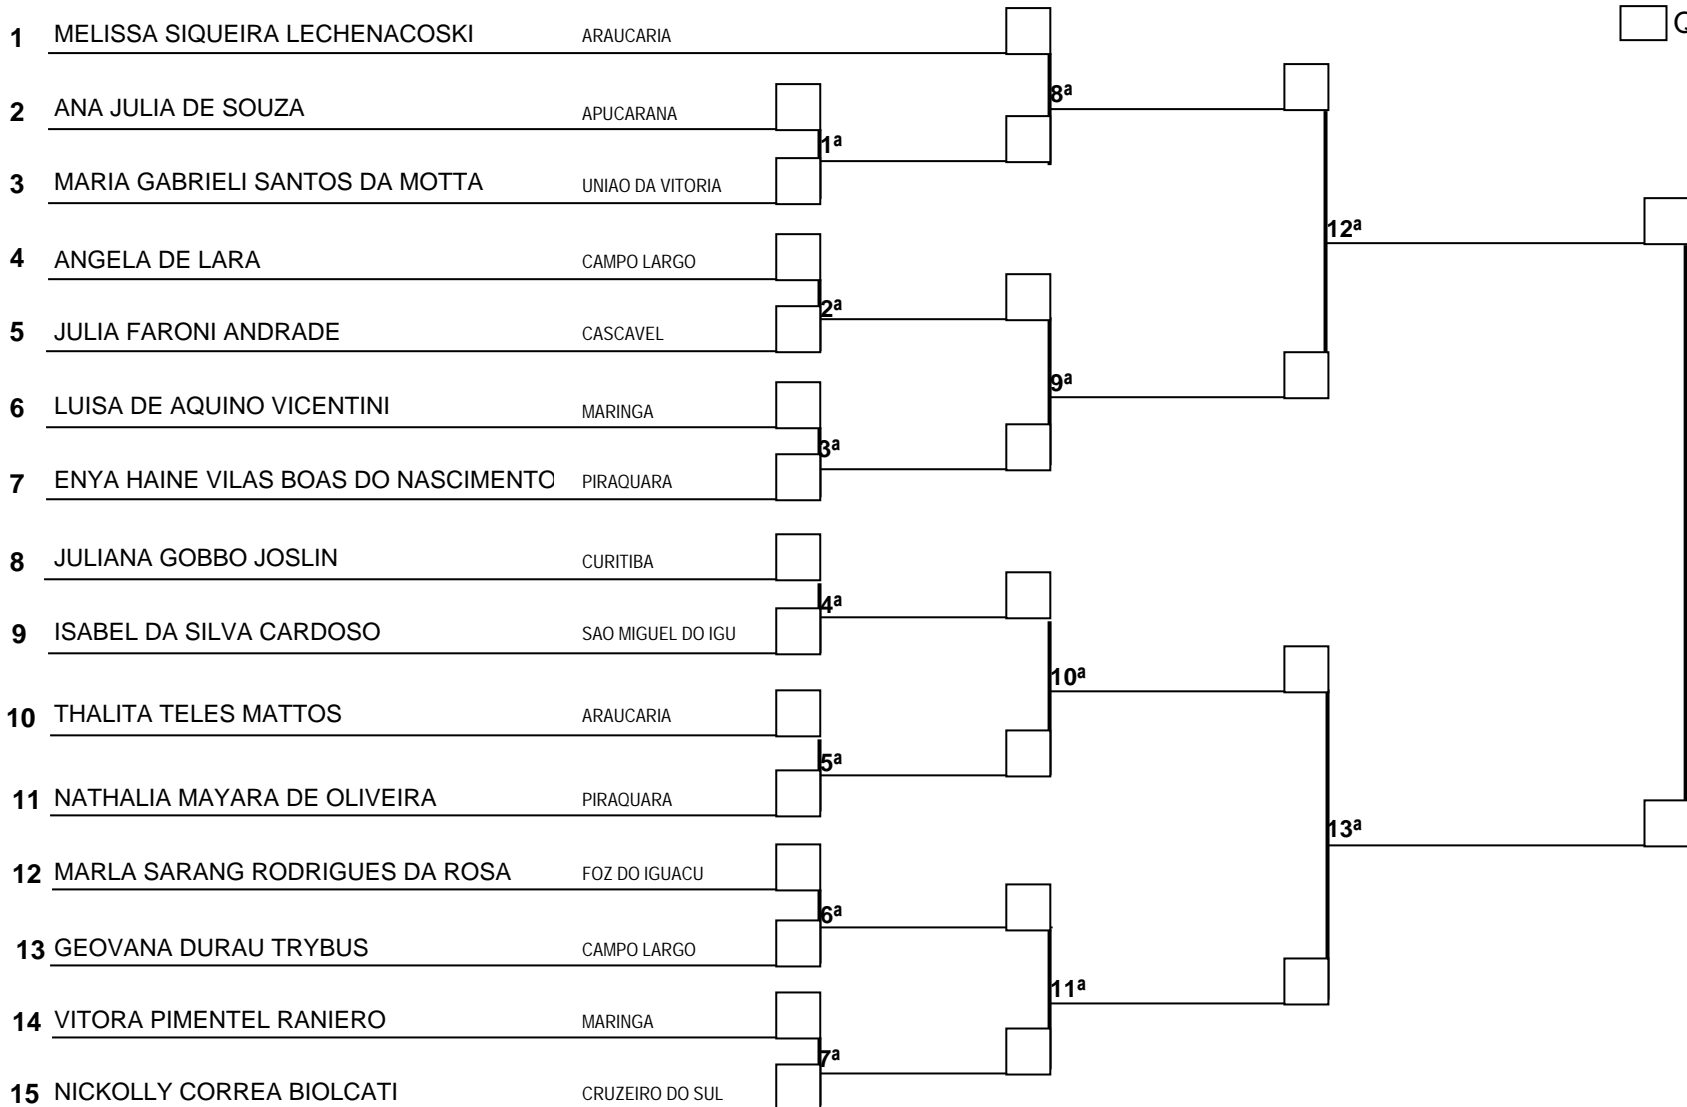

NOVOS

KUMITE

FEMININO

FPRK_PESADO

Quadra: 1--> Hora INICIAL: 10:01:00

563 KUMITE FEMININO PESADO + 59 KG

- Idade INI - 0

- Idade FIM - 0

* Tempo : 01:30 - Jodan(Pe -> Sim; Mao-> Nao)

☐ Quadra ☐ Medalha ☐ Resultado

Campeão

LEGENDA	
NCO	Não Comp. na Quadra
H	Hansoku
SHI	Shikaku
NCT	Nocaute
CKK	Compareceu e levou KK
FP	Fora do Peso
NCP	Não Compareceu a Pesagem
NKTA	Nome do Kata Incorreto

Informar CODIGO de ORDEM (1º)   (2º)   (3º)   (3º)

Hora INI: ____:____:____ Hora FIM: ____:____:____ Mesário: _____ Chefe de Área _____ Central: _____