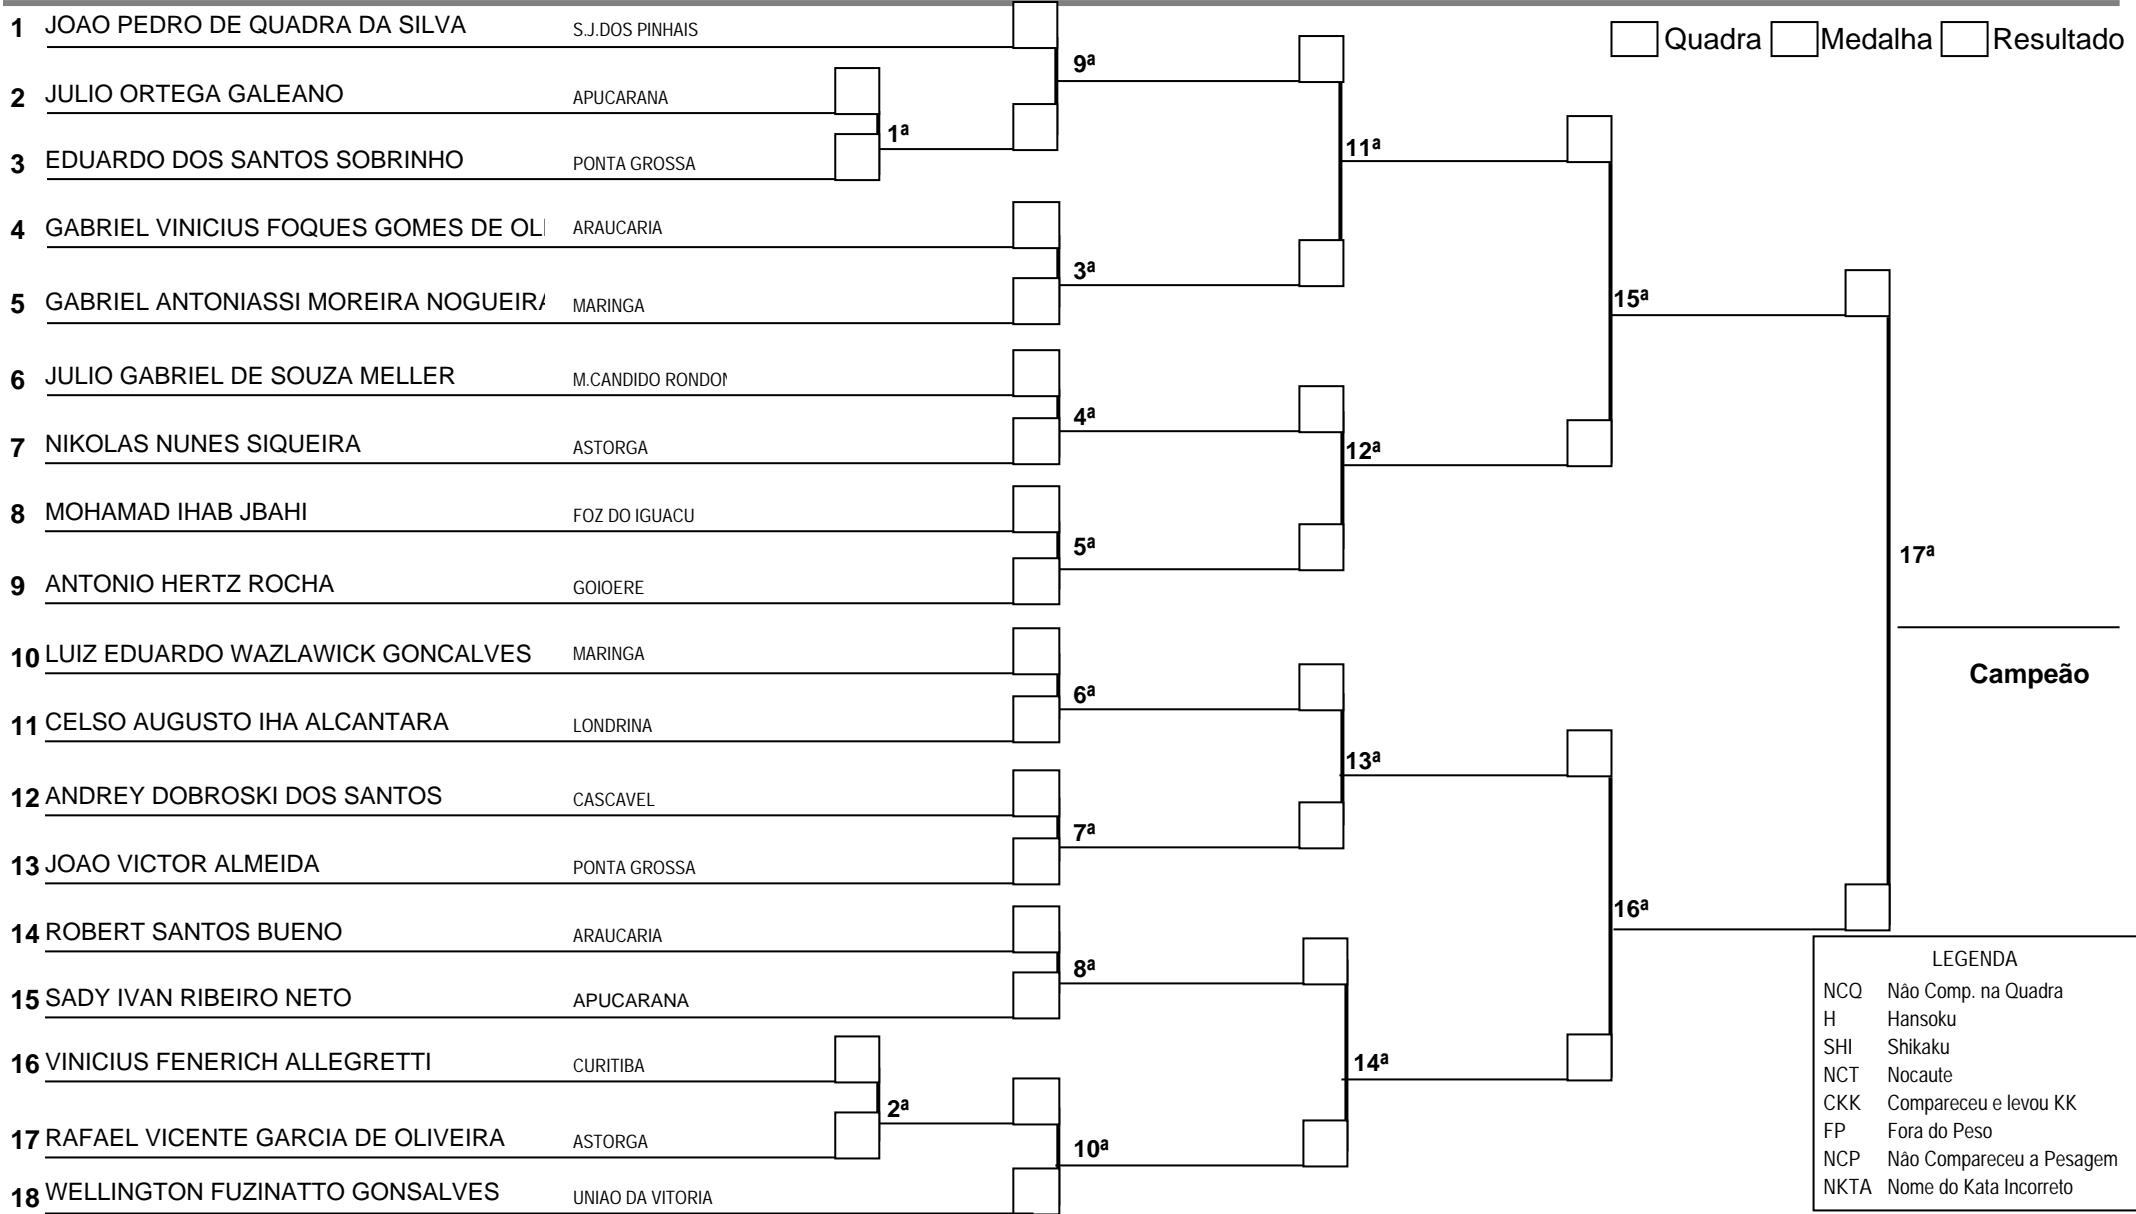

NOVOS

KUMITE

MASCULINO

FPRK MPESADO

Quadra: 3--> Hora INICIAL: 08:45:00

567 KUMITE MASCULINO MEIO PESADO + 68.1 ATE 76 KG - Idade INI - 0 - Idade FIM - 0

* Tempo : 01:30 - Jodan(Pe -> Sim; Mao-> Nao)

LEGENDA	
NCO	Não Comp. na Quadra
H	Hansoku
SHI	Shikaku
NCT	Nocaute
CKK	Compareceu e levou KK
FP	Fora do Peso
NCP	Não Compareceu a Pesagem
NKTA	Nome do Kata Incorreto

Informar CODIGO de ORDEM (1º)   (2º)   (3º)   (3º)

Hora INI: ____:____:____ Hora FIM: ____:____:____ Mesário: _____ Chefe de Área _____ Central: _____